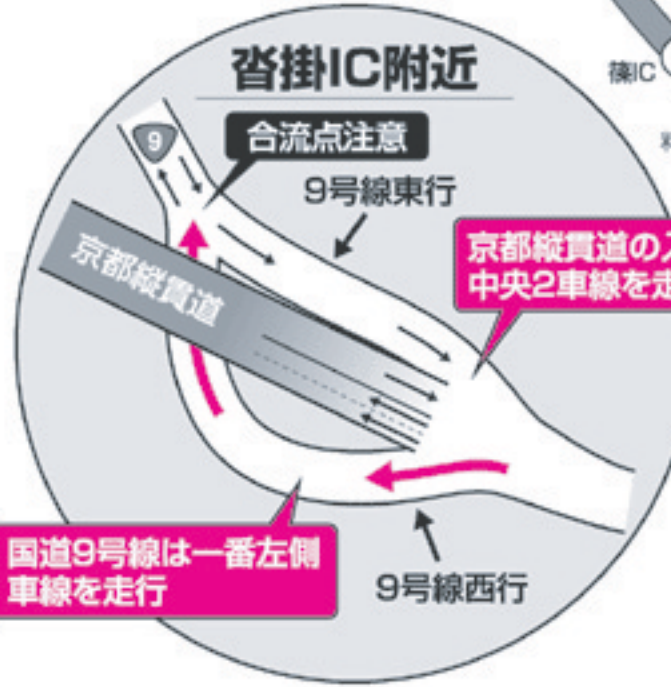

大阪方面からの交通案内図

阪神高速池田木部線第2出口から…約42km

凡例

- ……信号・交差点名
- ……クラブ看板

オートニ
広尾カントリークラブ
兵庫県篠山市奥原山広尾41
TEL0795-57-1101 FAX0795-57-1102

京都市街からの交通案内図

京都市街から…約48km(一般国道走行)

凡例 ……信号・交差点名 ……クラブ看板

オータニ
広尾カントリークラブ
兵庫県篠山市奥原山広尾41
TEL0795-57-1101 FAX0795-57-1102

舞鶴方面からの交通案内図

凡例

-  ……信号・交差点名
-  ……クラブ看板

オータニ

広尾カントリークラブ

兵庫県篠山市奥原山広尾41 TEL0795-57-1101 FAX0795-57-1102
ホームページアドレス <http://www7.ocn.ne.jp/~hirocc/>