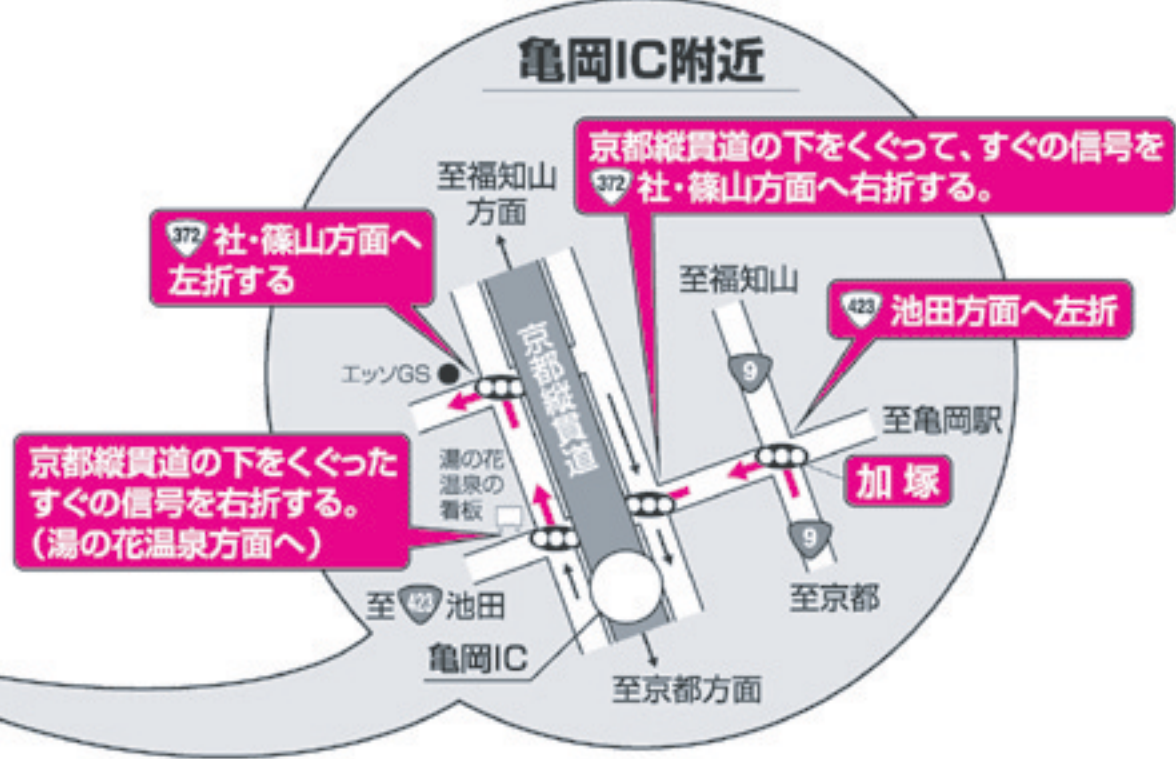

大阪方面からの交通案内図

阪神高速池田木部線第2出口から…約42km

凡例

- ……信号・交差点名
- ……クラブ看板

オートニ
広尾カントリークラブ
兵庫県篠山市奥原山広尾41
TEL0795-57-1101 FAX0795-57-1102

京都市街からの交通案内図

京都市街から…約48km(一般国道走行)

凡例 ……信号・交差点名 ……クラブ看板

オータニ
広尾カントリークラブ
兵庫県篠山市奥原山広尾41
TEL0795-57-1101 FAX0795-57-1102

舞鶴方面からの交通案内図

凡例

-  ……信号・交差点名
-  ……クラブ看板

オータニ

広尾カントリークラブ

兵庫県篠山市奥原山広尾41 TEL0795-57-1101 FAX0795-57-1102
ホームページアドレス <http://www7.ocn.ne.jp/~hirocc/>

西舞鶴大手交差点から…約72km

オータニ

にしきカントリークラブ

兵庫県篠山市遠方119-1 TEL0795-92-0331 FAX0795-92-0335
ホームページアドレス <http://www.nishiki-cc.co.jp>

西舞鶴大手交差点から…約43km