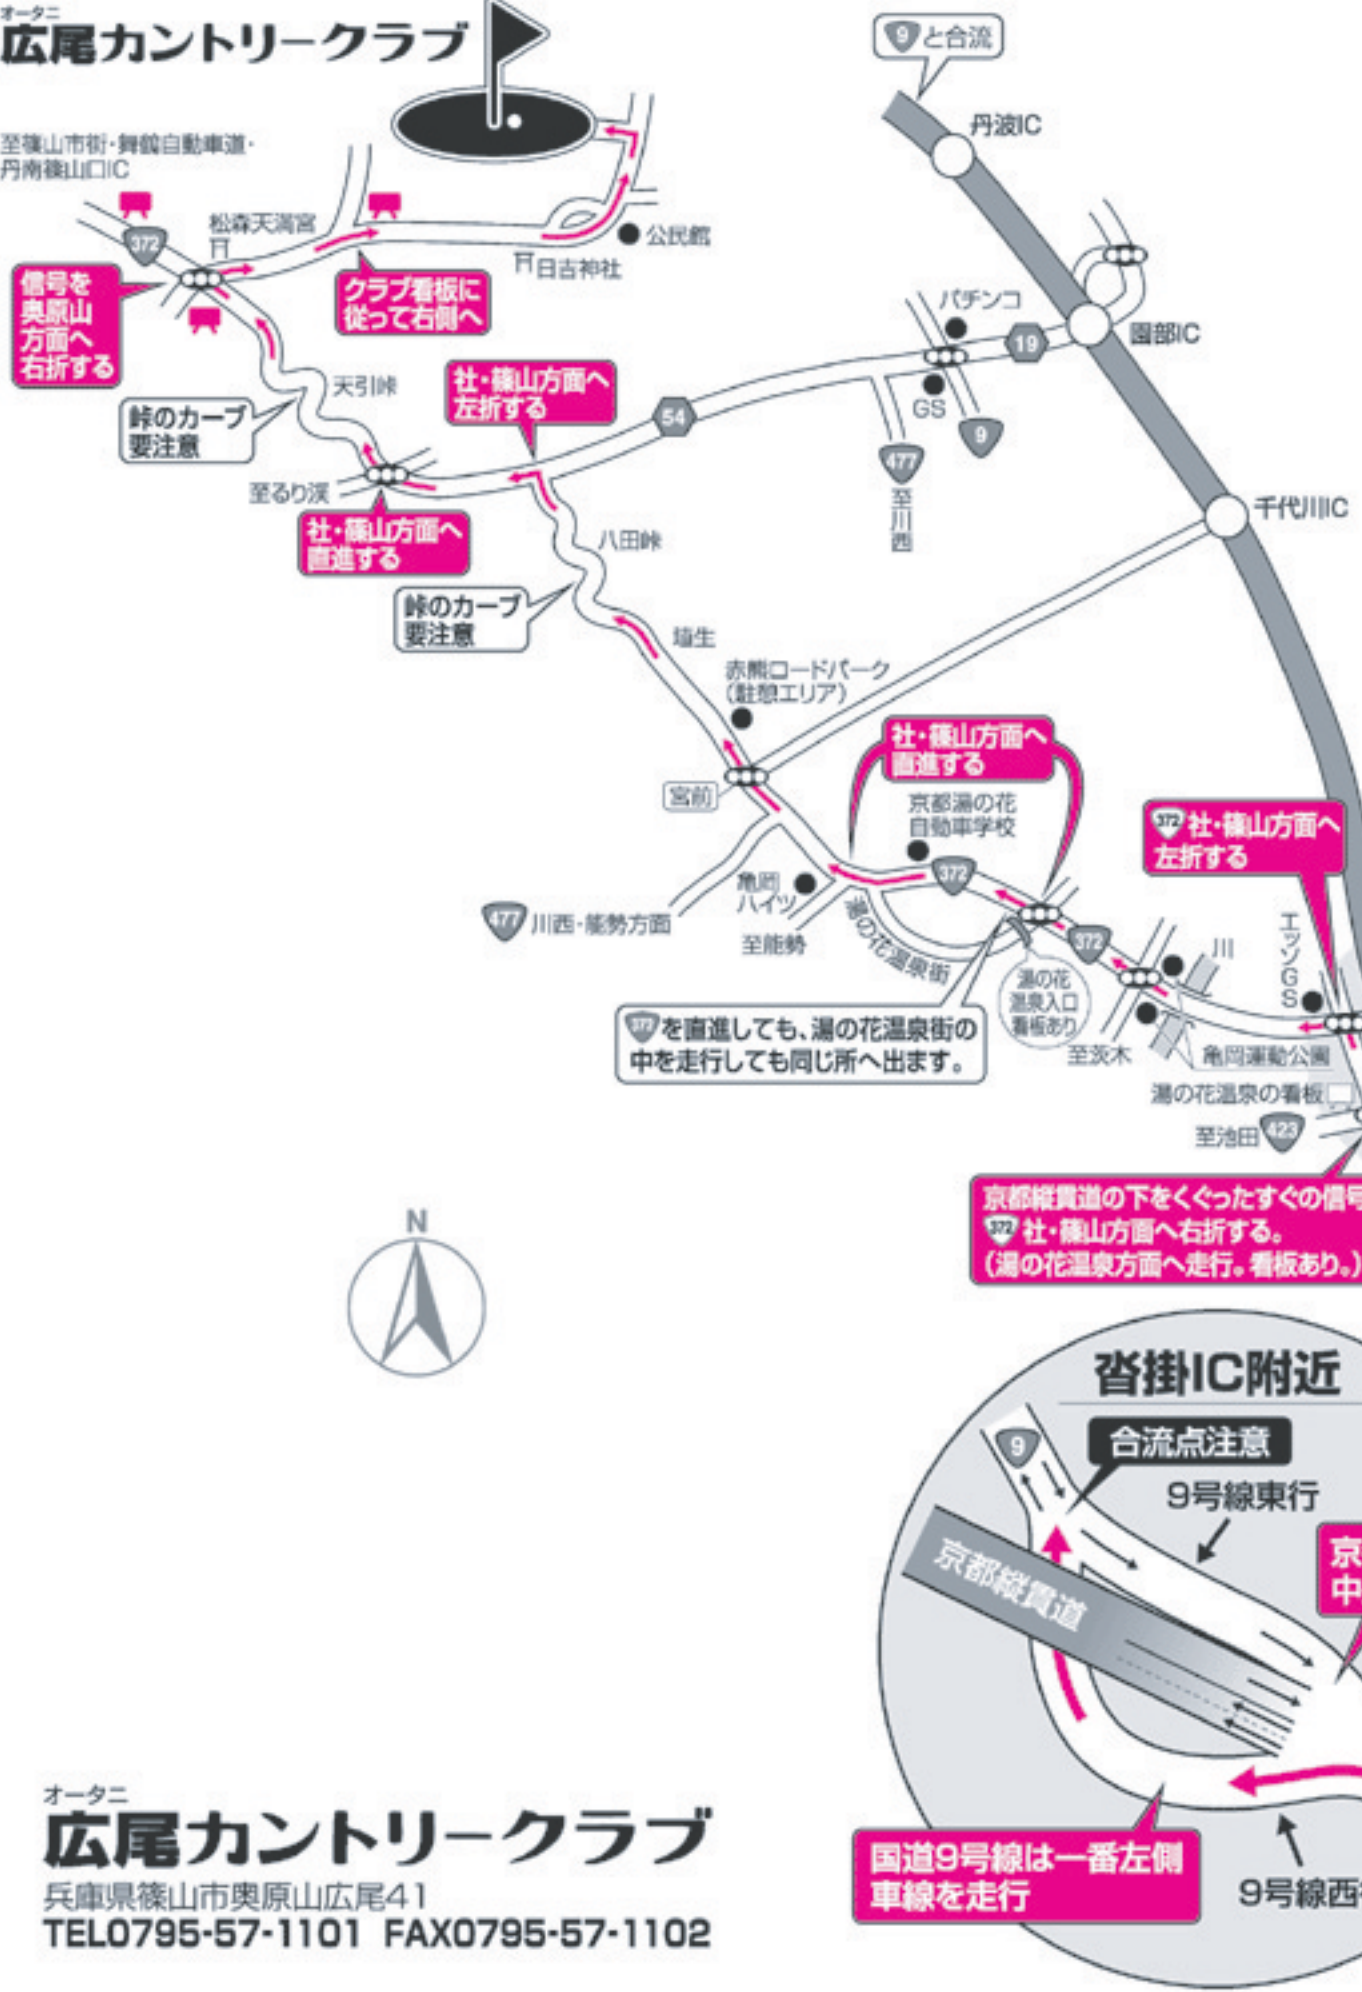

大阪方面からの交通案内図

阪神高速池田木部線第2出口から…約42km

凡例

- ……信号・交差点名
- ……クラブ看板

オートニ
広尾カントリークラブ
兵庫県篠山市奥原山広尾41
TEL0795-57-1101 FAX0795-57-1102

京都市街からの交通案内図

京都市街から…約48km(一般国道走行)

凡例 ……信号・交差点名 ……クラブ看板

オータニ
広尾カントリークラブ
兵庫県篠山市奥原山広尾41
TEL0795-57-1101 FAX0795-57-1102

舞鶴方面からの交通案内図

凡例

-  ……信号・交差点名
-  ……クラブ看板

オータニ

広尾カントリークラブ

兵庫県篠山市奥原山広尾41 TEL0795-57-1101 FAX0795-57-1102
ホームページアドレス <http://www7.ocn.ne.jp/~hirocc/>

西舞鶴大手交差点から…約72km

オータニ

にしきカントリークラブ

兵庫県篠山市遠方119-1 TEL0795-92-0331 FAX0795-92-0335
ホームページアドレス <http://www.nishiki-cc.co.jp>

西舞鶴大手交差点から…約43km