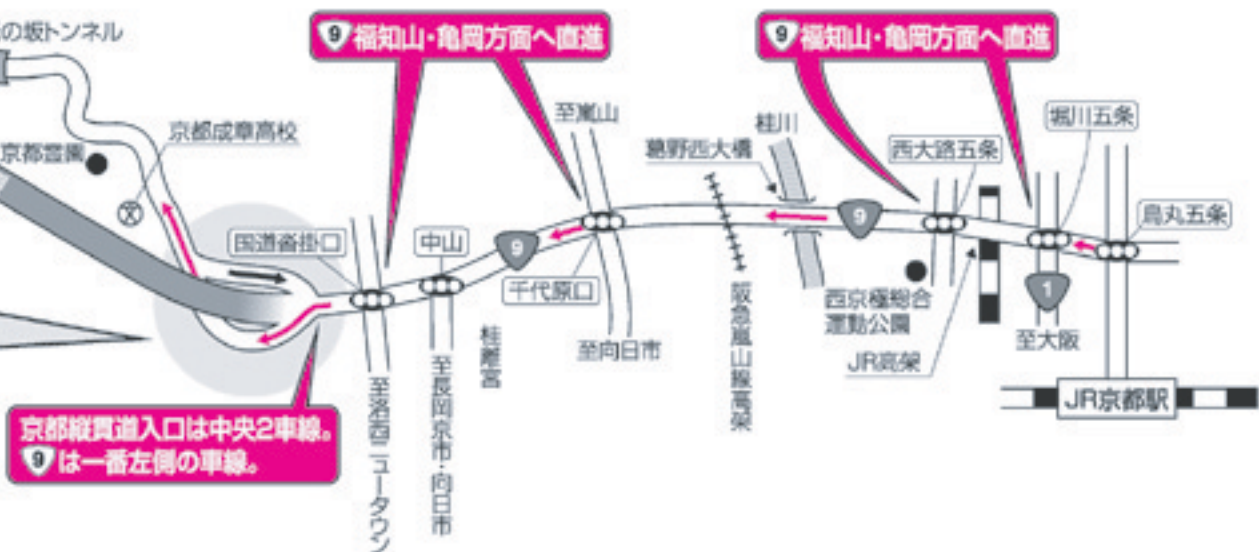

大阪方面からの交通案内図

阪神高速池田木部線第2出口から…約42km

凡例

- ……信号・交差点名
- ……クラブ看板

オートニ
広尾カントリークラブ
兵庫県篠山市奥原山広尾41
TEL0795-57-1101 FAX0795-57-1102

京都市街からの交通案内図

京都市街から…約48km(一般国道走行)

凡例 ……信号・交差点名 ……クラブ看板

オータニ
広尾カントリークラブ
兵庫県篠山市奥原山広尾41
TEL0795-57-1101 FAX0795-57-1102

舞鶴方面からの交通案内図

凡例

-  ……信号・交差点名
-  ……クラブ看板

オータニ

広尾カントリークラブ

兵庫県篠山市奥原山広尾41 TEL0795-57-1101 FAX0795-57-1102
ホームページアドレス <http://www7.ocn.ne.jp/~hirocc/>

西舞鶴大手交差点から…約72km

オータニ

にしきカントリークラブ

兵庫県篠山市遠方119-1 TEL0795-92-0331 FAX0795-92-0335
ホームページアドレス <http://www.nishiki-cc.co.jp>

西舞鶴大手交差点から…約43km