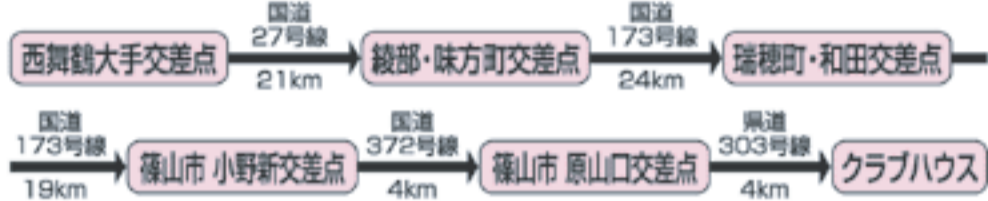

舞鶴方面からの交通案内図

凡例

- ……信号・交差点名
- ……クラブ看板

オータニ

広尾カントリークラブ

兵庫県篠山市奥原山広尾41 TEL0795-57-1101 FAX0795-57-1102
ホームページアドレス <http://www7.ocn.ne.jp/~hirocc/>

西舞鶴大手交差点から…約72km