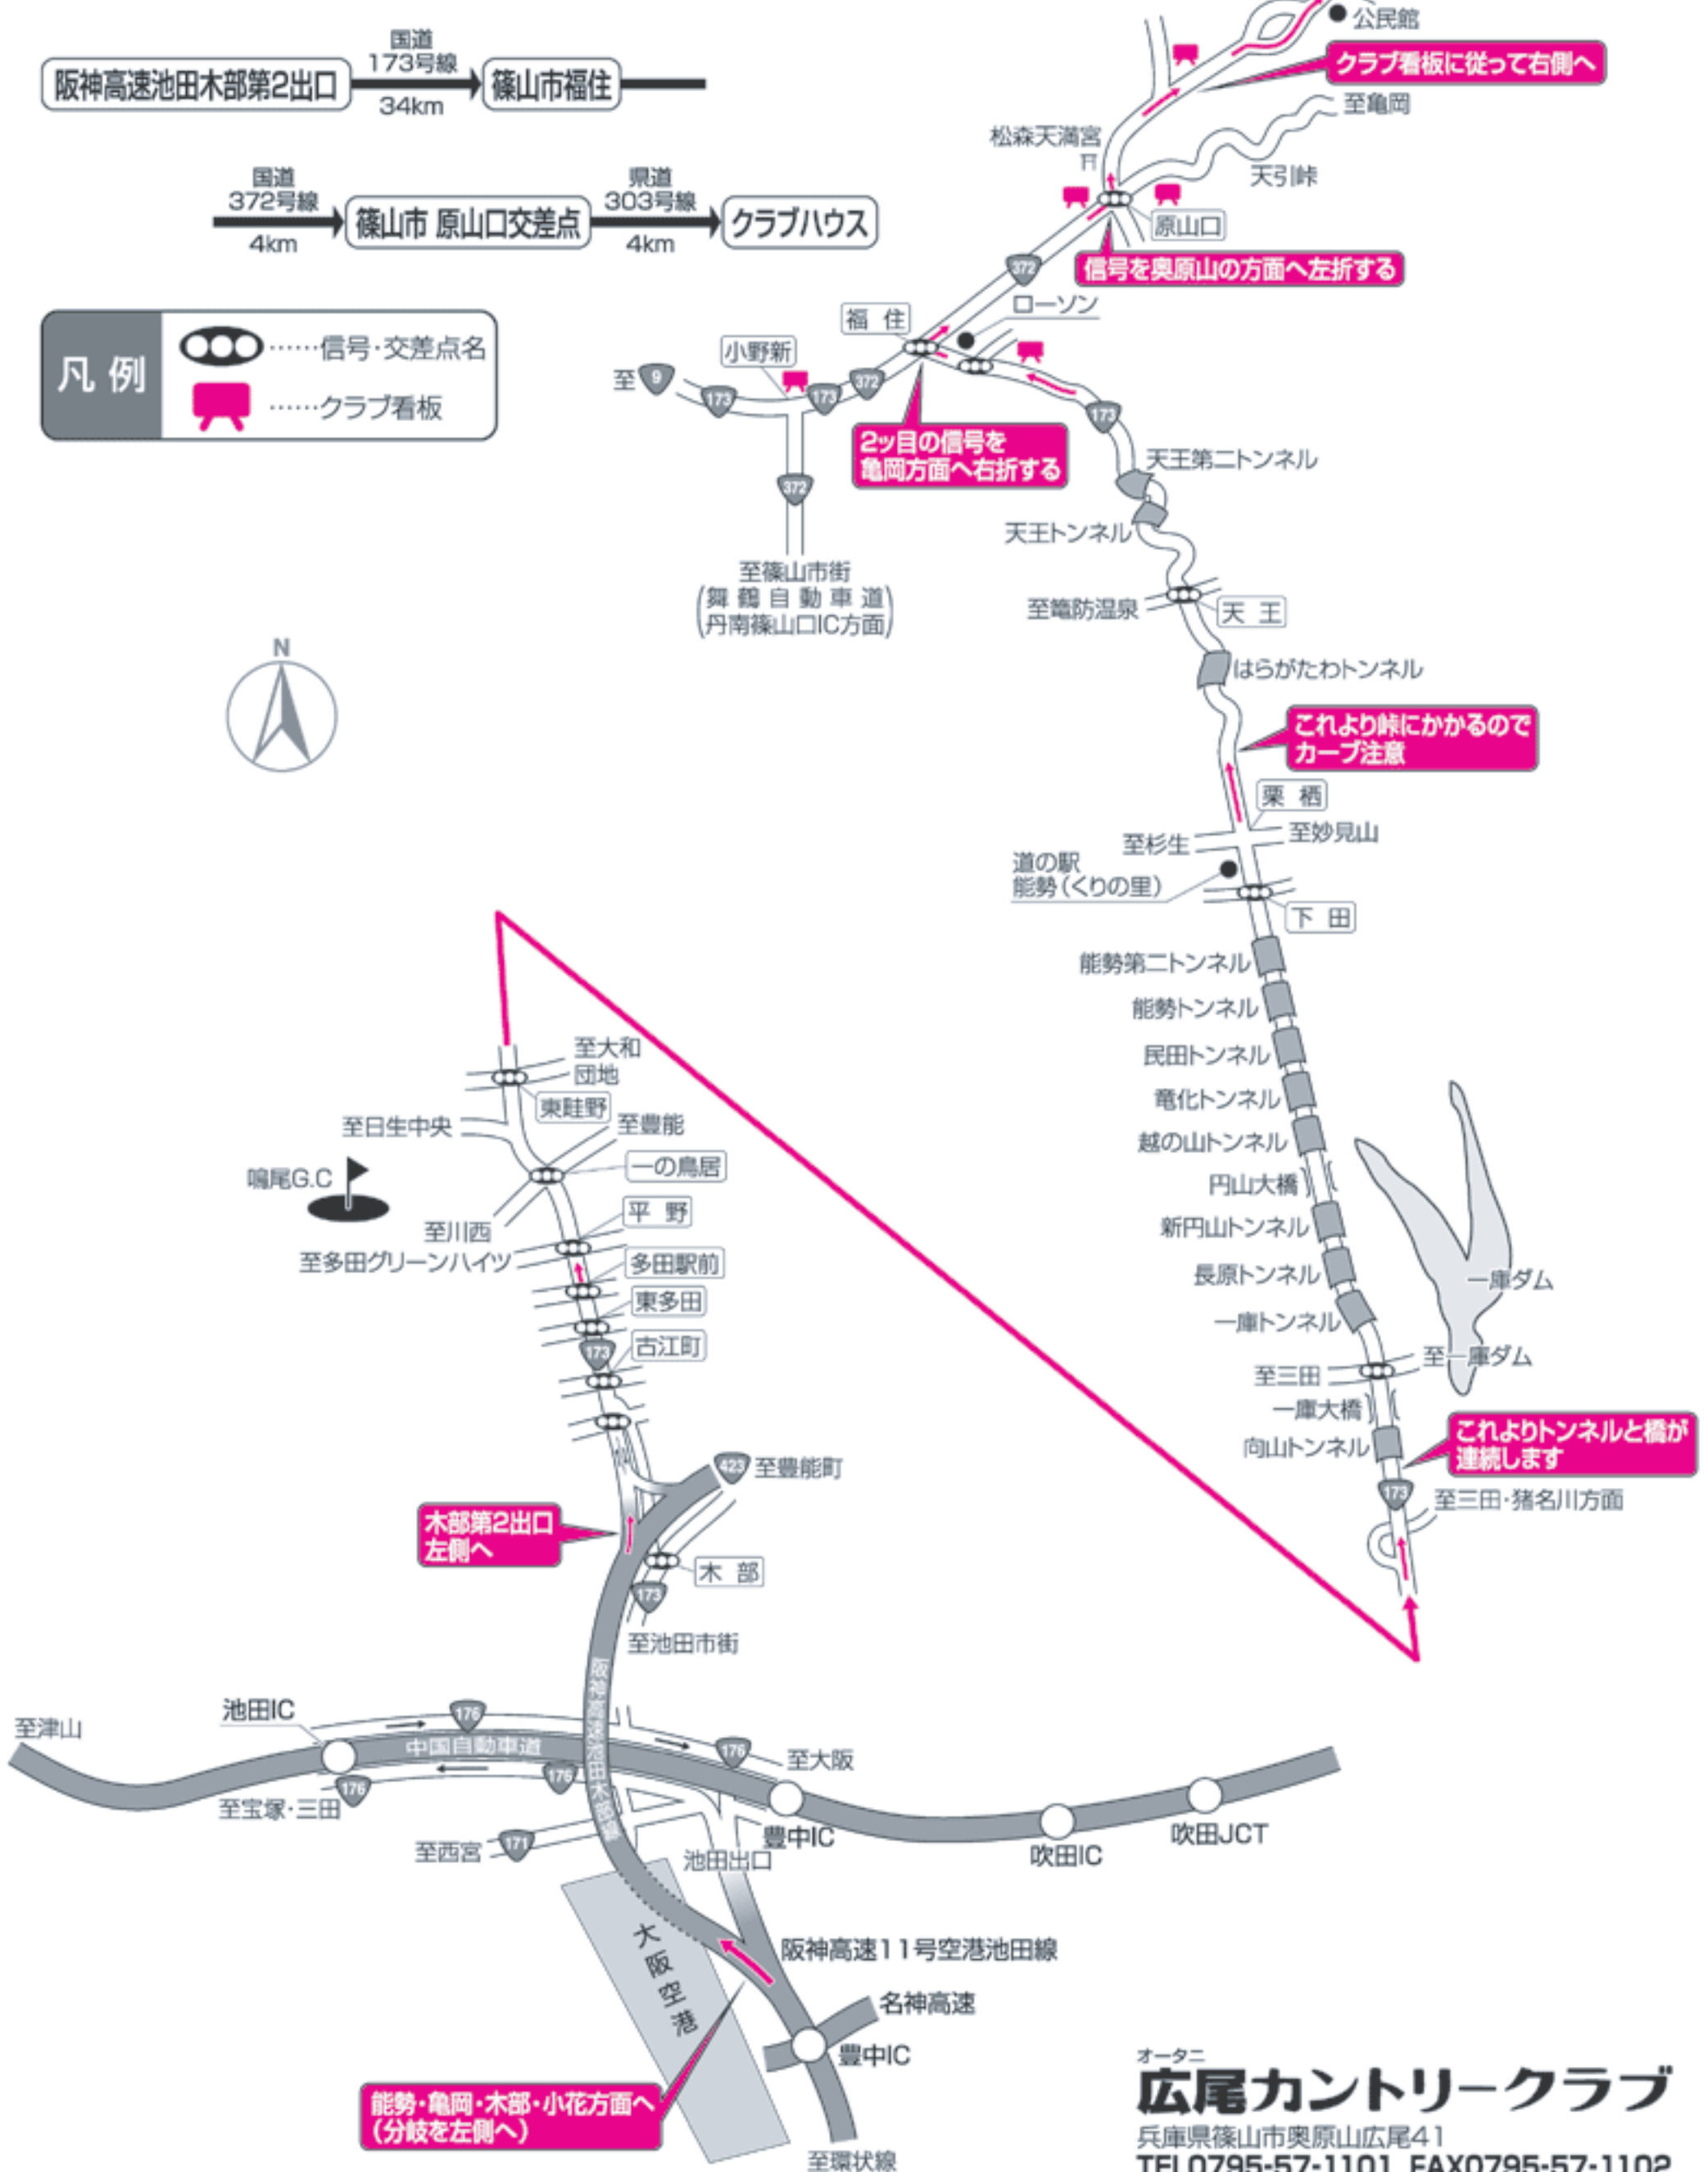

大阪方面からの交通案内図

阪神高速池田木部線第2出口から…約42km

凡例

- ……信号・交差点名
- ……クラブ看板

オートニ
広尾カントリークラブ
兵庫県篠山市奥原山広尾41
TEL0795-57-1101 FAX0795-57-1102

京都市街からの交通案内図

京都市街から…約48km(一般国道走行)

凡例 ……信号・交差点名 ……クラブ看板

オータニ
広尾カントリークラブ
兵庫県篠山市奥原山広尾41
TEL0795-57-1101 FAX0795-57-1102

舞鶴方面からの交通案内図

凡例

-  ……信号・交差点名
-  ……クラブ看板

オータニ

広尾カントリークラブ

兵庫県篠山市奥原山広尾41 TEL0795-57-1101 FAX0795-57-1102
ホームページアドレス <http://www7.ocn.ne.jp/~hirocc/>

西舞鶴大手交差点から…約72km

オータニ

にしきカントリークラブ

兵庫県篠山市遠方119-1 TEL0795-92-0331 FAX0795-92-0335
ホームページアドレス <http://www.nishiki-cc.co.jp>

西舞鶴大手交差点から…約43km